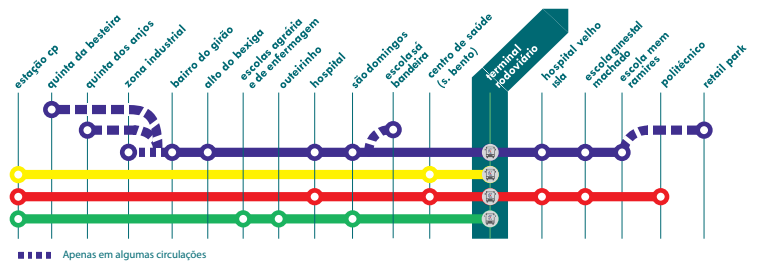

- 1** SCALABUS 1 Quinta da Besteira › Retail Park
- 2** SCALABUS 2 Estação CP › Terminal Rodoviário
- 3** SCALABUS 3 Estação CP › Politécnico
- 4** SCALABUS 4 Estação CP › Terminal Rodoviário via Escola Superior Agrária e Enfermagem

CIRCUITO ESCOLAS

Em vigor a partir de 26 de novembro 2018

Dias escolares

	-	-	16:30	17:30	-
Esc. Mem Ramires	-	-	16:30	17:30	-
Esc. Ginestal Machado	-	-	16:33	17:33	18:30
Esc. Sá da Bandeira	13:30	14:30	16:41	17:41	18:38
São Domingos	13:36	14:36	16:47	17:47	18:44
Hospital	13:40	14:40	16:51	17:51	18:48
Esc. Dom João II	13:47	14:47	16:58	17:58	18:55
Jardim de Cima	13:50	14:50	17:01	18:01	18:58
Alto do Bexiga	13:53	14:53	17:04	18:04	19:01
São Pedro	13:56	14:56	17:07	18:07	19:04
Bairro Girão	14:00	15:00	17:11	18:11	19:08
Quinta da Besteira	14:05	15:05	17:16	18:16	19:13

DIAGRAMA DE REDE

SCALABUS 1 Sábados, Domingos e Feriados

Quinta da Besteira › Retail Park

Quinta da Besteira	8:08	9:42	11:16	-	13:55	15:43	17:53
Bairro Girão	8:15	9:49	11:23	-	14:02	15:50	18:00
São Pedro	8:19	9:53	11:27	-	14:06	15:54	18:04
Alto do Bexiga	8:22	9:56	11:30	-	14:09	15:57	18:07
Jardim de Cima	8:25	9:59	11:33	-	14:12	16:00	18:10
Hospital	8:35	10:09	11:43	-	14:22	16:10	18:20
São Domingos	8:37	10:11	11:45	-	14:24	16:12	18:22
Terminal Rodoviário	8:47	10:21	11:55	13:00	14:34	16:22	18:32
Esc. Ginestal Machado	8:51	10:25	-	13:04	14:38	-	18:36
Retail Park	8:56	10:30	-	13:09	14:43	-	18:41

Retail Park	-	8:56	10:30	13:09	14:43	-	-	18:41
Esc. Ginestal Machado	-	9:00	10:34	13:13	14:47	-	-	18:45
Terminal Rodoviário	7:30	9:04	10:38	13:17	14:51	15:05	17:15	18:49
São Domingos	7:34	9:08	10:42	13:21	-	15:09	17:19	18:53
Hospital	7:42	9:16	10:50	13:29	-	15:17	17:27	19:01
Jardim de Cima	7:51	9:25	10:59	13:38	-	15:26	17:36	19:10
Alto do Bexiga	7:54	9:28	11:02	13:41	-	15:29	17:39	19:13
São Pedro	7:57	9:31	11:05	13:44	-	15:32	17:42	19:16
Bairro Girão	8:01	9:35	11:09	13:48	-	15:36	17:46	19:20
Quinta da Besteira	8:08	9:42	11:16	13:55	-	15:43	17:53	19:27