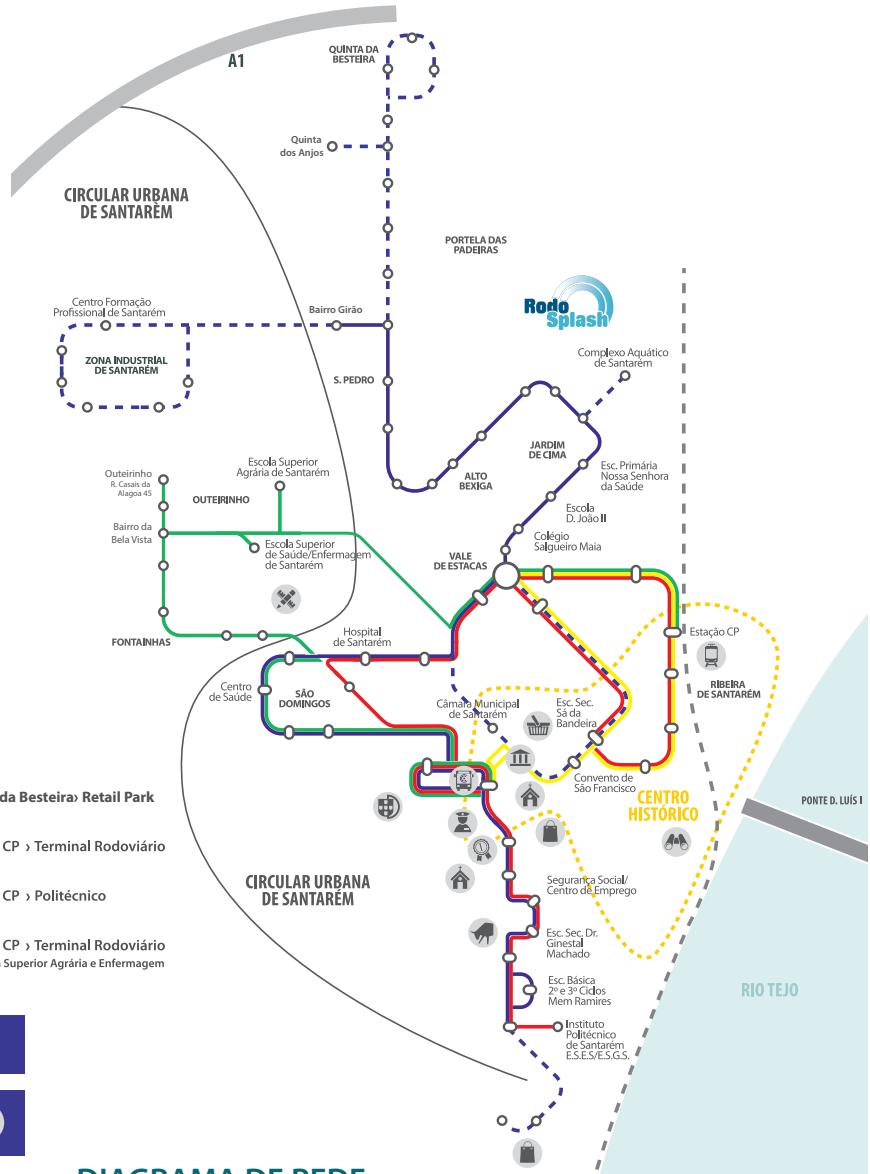

MAPA DE REDE

PROMOÇÃO

PASSE MENSAL

20 €*

Valor de tabela 23,35 €

PRÉ-COMPRADOS

20 VIAGENS

16 €*

- 1** SCALABUS 1 Quinta da Besteira › Retail Park
- 2** SCALABUS 2 Estação CP › Terminal Rodoviário
- 3** SCALABUS 3 Estação CP › Politécnico
- 4** SCALABUS 4 Estação CP › Terminal Rodoviário via Escola Superior Agrária e Enfermagem

Sábados, Domingos e Feriados de Julho a Setembro

Terminal Rodoviário	8:00	8:50	10:30	13:30	16:55	17:40	18:40	Estação C.P.	8:15	9:15	11:05	14:10	17:08	18:15	19:10
Hospital	-	-	-	13:35	-	17:45	-	Hospital	-	-	-	14:17	-	18:22	-
Estação C.P.	8:07	8:57	10:37	13:42	17:02	17:52	18:47	Terminal Rodoviário	8:22	9:22	11:12	14:22	17:15	18:27	19:17

Terminal Rodoviário

Terminal Rodoviário	7:20	7:55	8:15	8:36	9:36	12:20	13:33	15:20	16:23	17:28	18:36
São Domingos	-	-	8:20	8:41	9:41	12:25	13:38	15:25	-	-	18:41
Bairro da Bela Vista	7:26	-	-	8:45	9:45	12:29	13:42	15:29	16:29	17:34	18:45
Outeirinho	7:29	-	-	-	9:48	12:32	13:45	15:32	16:32	17:37	18:48
Escola Enfermagem	-	-	8:30	8:47	9:51	12:35	13:48	15:35	16:35	17:40	18:51
Escola Agrária	-	-	8:32	8:49	9:53	12:37	13:50	15:37	16:37	17:42	18:53
Estação C.P.	-	8:02	-	8:57	10:01	12:45	13:58	15:45	16:45	17:50	19:01