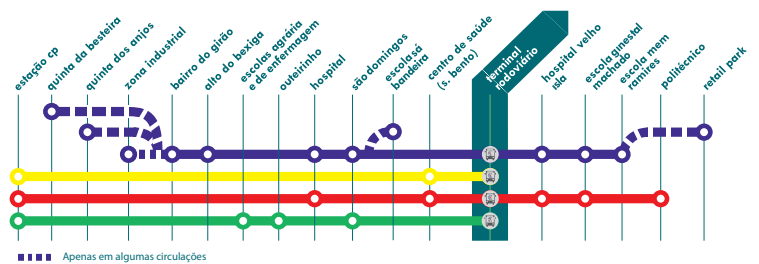

- 1** SCALABUS 1 Quinta da Besteira › Retail Park
- 2** SCALABUS 2 Estação CP › Terminal Rodoviário
- 3** SCALABUS 3 Estação CP › Politécnico
- 4** SCALABUS 4 Estação CP › Terminal Rodoviário via Escola Superior Agrária e Enfermagem

CIRCUITO ESCOLAS

Em vigor a partir de 26 de novembro 2018

Dias escolares

Esc. Mem Ramires	-	-	16:30	17:30	-
Esc. Ginestal Machado	-	-	16:33	17:33	18:30
Esc. Sá da Bandeira	13:30	14:30	16:41	17:41	18:38
São Domingos	13:36	14:36	16:47	17:47	18:44
Hospital	13:40	14:40	16:51	17:51	18:48
Esc. Dom João II	13:47	14:47	16:58	17:58	18:55
Jardim de Cima	13:50	14:50	17:01	18:01	18:58
Alto do Bexiga	13:53	14:53	17:04	18:04	19:01
São Pedro	13:56	14:56	17:07	18:07	19:04
Bairro Girão	14:00	15:00	17:11	18:11	19:08
Quinta da Besteira	14:05	15:05	17:16	18:16	19:13

DIAGRAMA DE REDE

SCALABUS 1 Sábados, Domingos e Feriados

Quinta da Besteira › Retail Park

Quinta da Besteira	8:08	9:42	11:16	-	13:55	15:43	17:53
Bairro Girão	8:15	9:49	11:23	-	14:02	15:50	18:00
São Pedro	8:19	9:53	11:27	-	14:06	15:54	18:04
Alto do Bexiga	8:22	9:56	11:30	-	14:09	15:57	18:07
Jardim de Cima	8:25	9:59	11:33	-	14:12	16:00	18:10
Hospital	8:35	10:09	11:43	-	14:22	16:10	18:20
São Domingos	8:37	10:11	11:45	-	14:24	16:12	18:22
Terminal Rodoviário	8:47	10:21	11:55	13:00	14:34	16:22	18:32
Esc. Ginestal Machado	8:51	10:25	-	13:04	14:38	-	18:36
Retail Park	8:56	10:30	-	13:09	14:43	-	18:41