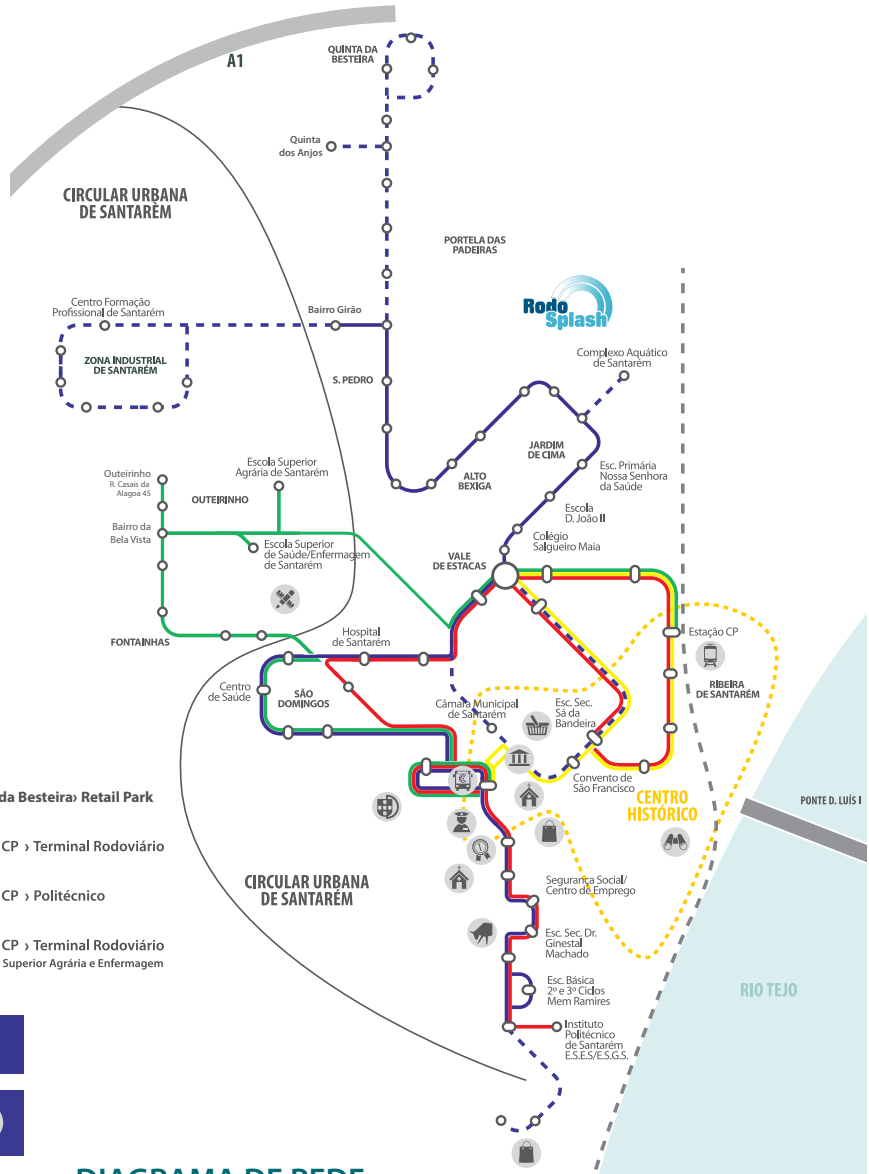

MAPA DE REDE

PROMOÇÃO

PASSE MENSAL
20 €*
Valor de tabela 23,75 €

PRÉ-COMPRADOS
20 VIAGENS
17 €*
Valor de tabela 20,00 €

***Promoção continua até 31 DEZEMBRO 2019**

- RETAIL PARK
 - PIAÇA DE TOUROS
 - IGREJA DO HOSPITAL DE JESUS CRISTO
 - ISLA
 - PSP
 - DIRECÇÃO DE FINANÇAS DE SANTARÉM
 - TERMINAL RODOVIÁRIO
 - JARDIM MIRADOURO PORTAS DO SOL
 - TRIBUNAL
 - IGREJA N. S.ª CONCEIÇÃO (SEMABARBO)
 - W SHOPPING
 - MERCADO MUNICIPAL
 - ESCOLA BÁSICA ALEXANDRE HERCULANO
 - ESTAÇÃO CP
- Apenas em algumas circulações

- 1** SCALABUS 1 Quinta da Besteira › Retail Park
- 2** SCALABUS 2 Estação CP › Terminal Rodoviário
- 3** SCALABUS 3 Estação CP › Politécnico
- 4** SCALABUS 4 Estação CP › Terminal Rodoviário via Escola Superior Agrária e Enfermagem

Sábados, Domingos e Feriados de Julho a Setembro

Terminal Rodoviário	8:00	8:50	10:30	13:30	16:55	17:40	18:40	Estação C.P.	8:15	9:15	11:05	14:10	17:08	18:15	19:10
Hospital	-	-	-	13:35	-	17:45	-	Hospital	-	-	-	14:17	-	18:22	-
Estação C.P.	8:07	8:57	10:37	13:42	17:02	17:52	18:47	Terminal Rodoviário	8:22	9:22	11:12	14:22	17:15	18:27	19:17

Terminal Rodoviário	7:20	7:55	8:15	8:36	9:36	12:20	13:33	15:20	16:23	17:28	18:36
São Domingos	-	-	8:20	8:41	9:41	12:25	13:38	15:25	-	-	18:41
Bairro da Bela Vista	7:26	-	-	8:45	9:45	12:29	13:42	15:29	16:29	17:34	18:45
Outeirinho	7:29	-	-	-	9:48	12:32	13:45	15:32	16:32	17:37	18:48
Escola Enfermagem	-	-	8:30	8:47	9:51	12:35	13:48	15:35	16:35	17:40	18:51
Escola Agrária	-	-	8:32	8:49	9:53	12:37	13:50	15:37	16:37	17:42	18:53
Estação C. P.	-	8:02	-	8:57	10:01	12:45	13:58	15:45	16:45	17:50	19:01