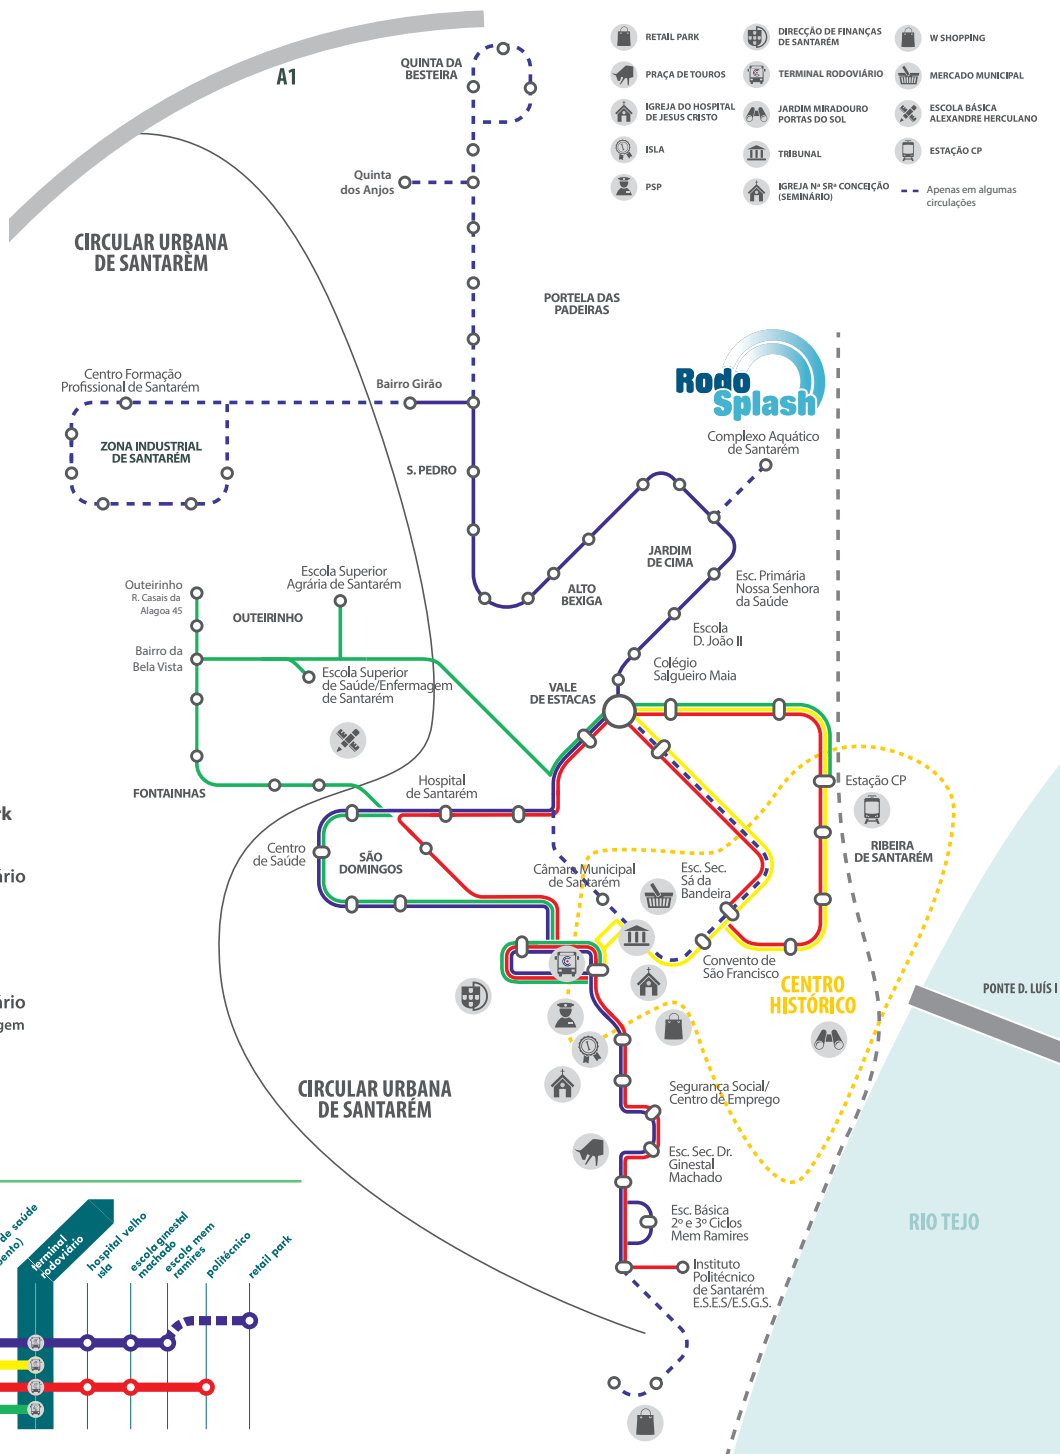

## MAPA DE REDE

**PROMOÇÃO**

**PASSE MENSAL**

**20 €\***

Valor de tabela **23,35 €**

**PRÉ-COMPRADOS INTEIRO**

**20 VIAGENS**

**16 €\***

## DIAGRAMA DE REDE

Politécnico	6:30	7:35	8:35	9:35	10:35	-	13:25	14:35	-	16:30	17:31	18:30
Esc. Gin. Machado	6:32	7:37	8:37	9:37	10:37	-	13:27	14:37	-	16:32	17:33	18:32
Hosp. Velho /ISLA	6:36	7:41	8:41	9:41	10:41	-	13:31	14:41	-	16:36	17:37	18:36
Terminal Rodoviário	<b>6:38</b>	<b>7:43</b>	<b>8:43</b>	<b>9:43</b>	<b>10:43</b>	<b>12:38</b>	-	<b>14:43</b>	<b>15:45</b>	<b>16:38</b>	-	<b>18:38</b>
Hospital	6:44	7:49	8:49	9:49	-	12:44	13:35	14:49	15:51	16:44	17:41	18:44
Estação C.P.	6:53	7:58	8:58	9:58	-	12:53	13:44	14:58	16:00	16:53	17:50	18:53

Terminal Rodoviário	7:20	7:55	8:15	8:36	9:36	12:20	13:33	15:20	16:23	17:28	18:36
São Domingos	-	-	8:20	8:41	9:41	12:25	13:38	15:25	-	17:28	18:41
Bairro da Bela Vista	7:26	-	-	8:45	9:45	12:29	13:42	15:29	16:29	17:34	18:45
Outeirinho	7:29	-	-	-	9:48	12:32	13:45	15:32	16:32	17:37	18:48
Escola Enfermagem	-	-	8:30	8:47							