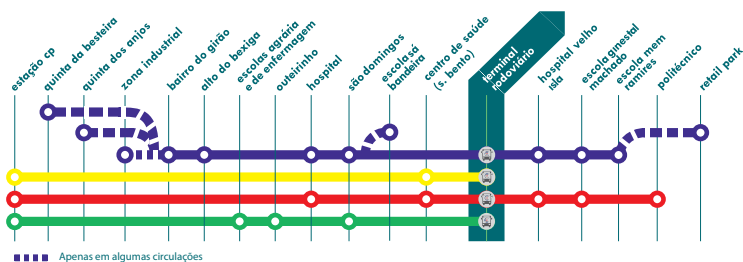

ATENÇÃO:

No dia 19 de Março de 2018, feriado Municipal em Santarém, o Scalabus 1 **terá oferta de feriado**; o Scalabus 2 **terá oferta de dia útil**; e o Scalabus 3 e 4, não realizarão qualquer serviço.

Em vigor a partir de:
1 Outubro | 2017

MAPA DE REDE

PROMOÇÃO

PASSE MENSAL

20 €*

Valor de tabela **23,35 €**

PRÉ-COMPRADOS INTEIRO

20 VIAGENS

16 €*

Valor de tabela **19,00 €**

*Promoção continua até 31 DEZEMBRO 2018

1. **1** SCALABUS 1 Quinta da Besteira › Retail Park
2. **2** SCALABUS 2 Estação CP › Terminal Rodoviário
3. **3** SCALABUS 3 Estação CP › Politécnico
4. **4** SCALABUS 4 Estação CP › Terminal Rodoviário via Escola Superior Agrária e Enfermagem

DIAGRAMA DE REDE

SCALABUS 1 Sábados, Domingos e Feriados

Quinta da Besteira › Retail Park

Quinta da Besteira	8:08	9:42	11:16	-	13:55	15:43	17:53
Bairro Girão	8:15	9:49	11:23	-	14:02	15:50	18:00
São Pedro	8:19	9:53	11:27	-	14:06	15:54	18:04
Alto do Bexiga	8:22	9:56	11:30	-	14:09	15:57	18:07
Jardim de Cima	8:25	9:59	11:33	-	14:12	16:00	18:10
Hospital	8:35	10:09	11:43	-	14:22	16:10	18:20
São Domingos	8:37	10:11	11:45	-	14:24	16:12	18:22
Terminal Rodoviário	8:47	10:21	11:55	13:00	14:34	16:22	18:32
Esc. Ginestal Machado	8:51	10:25	-	13:04	14:38	-	18:36
Retail Park	8:56	10:30	-	13:09	14:43	-	18:41

Retail Park	-	8:56	10:30	13:09	14:43	-	18:41
Esc. Ginestal Machado	-	9:00	10:34	13:13	14:47	-	18:45
Terminal Rodoviário	7:30	9:04	10:38	13:17	14:51	15:05	17:15
São Domingos	7:34	9:08	10:42	13:21	-	15:09	17:19
Hospital	7:42	9:16	10:50	13:29	-	15:17	17:27
Jardim de Cima	7:51	9:25	10:59	13:38	-	15:26	17:36
Alto do Bexiga	7:54	9:28	11:02	13:41	-	15:29	17:39
São Pedro	7:57	9:31	11:05	13:44	-	15:32	17:42
Bairro Girão	8:01	9:35	11:09	13:48	-	15:36	17:46
Quinta da Besteira	8:08	9:42	11:16	13:55	-	15:43	17:53

Só se realiza aos Sábados.

Os restantes horários realizam-se sábados, domingos e feriados.