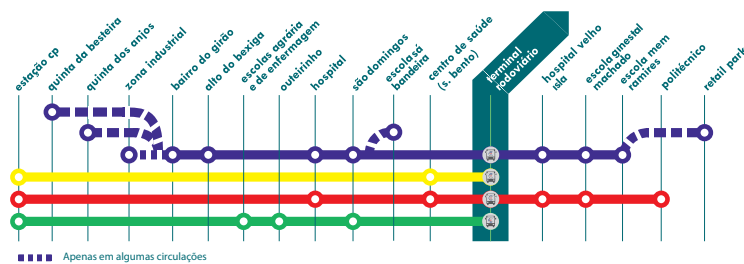

MAPA DE REDE

PROMOÇÃO

PASSE MENSAL
Valor de tabela **19 €***
Valor de tabela **22,80 €**

PRÉ-COMPRADOS INTEIRO
20 VIAGENS
Valor de tabela **15 €***
Valor de tabela **18,00 €**

***Promoção continua até 31 DEZEMBRO 2017**

- 1** SCALABUS 1 Quinta da Besteira › Retail Park
- 2** SCALABUS 2 Estação CP › Terminal Rodoviário
- 3** SCALABUS 3 Estação CP › Politécnico
- 4** SCALABUS 4 Estação CP › Terminal Rodoviário via Escola Superior Agrária e Enfermagem

DIAGRAMA DE REDE

SCALABUS 1 Sábados, Domingos e Feriados*

Quinta da Besteira › Retail Park

Quinta da Besteira	8:08	9:42	11:16	-	13:55	15:43	17:53
Bairro Girão	8:15	9:49	11:23	-	14:02	15:50	18:00
São Pedro	8:19	9:53	11:27	-	14:06	15:54	18:04
Alto do Bexiga	8:22	9:56	11:30	-	14:09	15:57	18:07
Jardim de Cima	8:25	9:59	11:33	-	14:12	16:00	18:10
Hospital	8:35	10:09	11:43	-	14:22	16:10	18:20
São Domingos	8:37	10:11	11:45	-	14:24	16:12	18:22
Terminal Rodoviário	8:47	10:21	11:55	13:00	14:34	16:22	18:32
Esc. Ginestal Machado	8:51	10:25	-	13:04	14:38	-	18:36
Retail Park	8:56	10:30	-	13:09	14:43	-	18:41

Retail Park	-	8:56	10:30	13:09	14:43	-	18:41
Esc. Ginestal Machado	-	9:00	10:34	13:13	14:47	-	18:45
Terminal Rodoviário	7:30	9:04	10:38	13:17	14:51	15:05	17:15
São Domingos	7:34	9:08	10:42	13:21	-	15:09	17:19
Hospital	7:42	9:16	10:50	13:29	-	15:17	17:27
Jardim de Cima	7:51	9:25	10:59	13:38	-	15:26	17:36
Alto do Bexiga	7:54	9:28	11:02	13:41	-	15:29	17:39
São Pedro	7:57	9:31	11:05	13:44	-	15:32	17:42
Bairro Girão	8:01	9:35	11:09	13:48	-	15:36	17:46
Quinta da Besteira	8:08	9:42	11:16	13:55	-	15:43	17:53