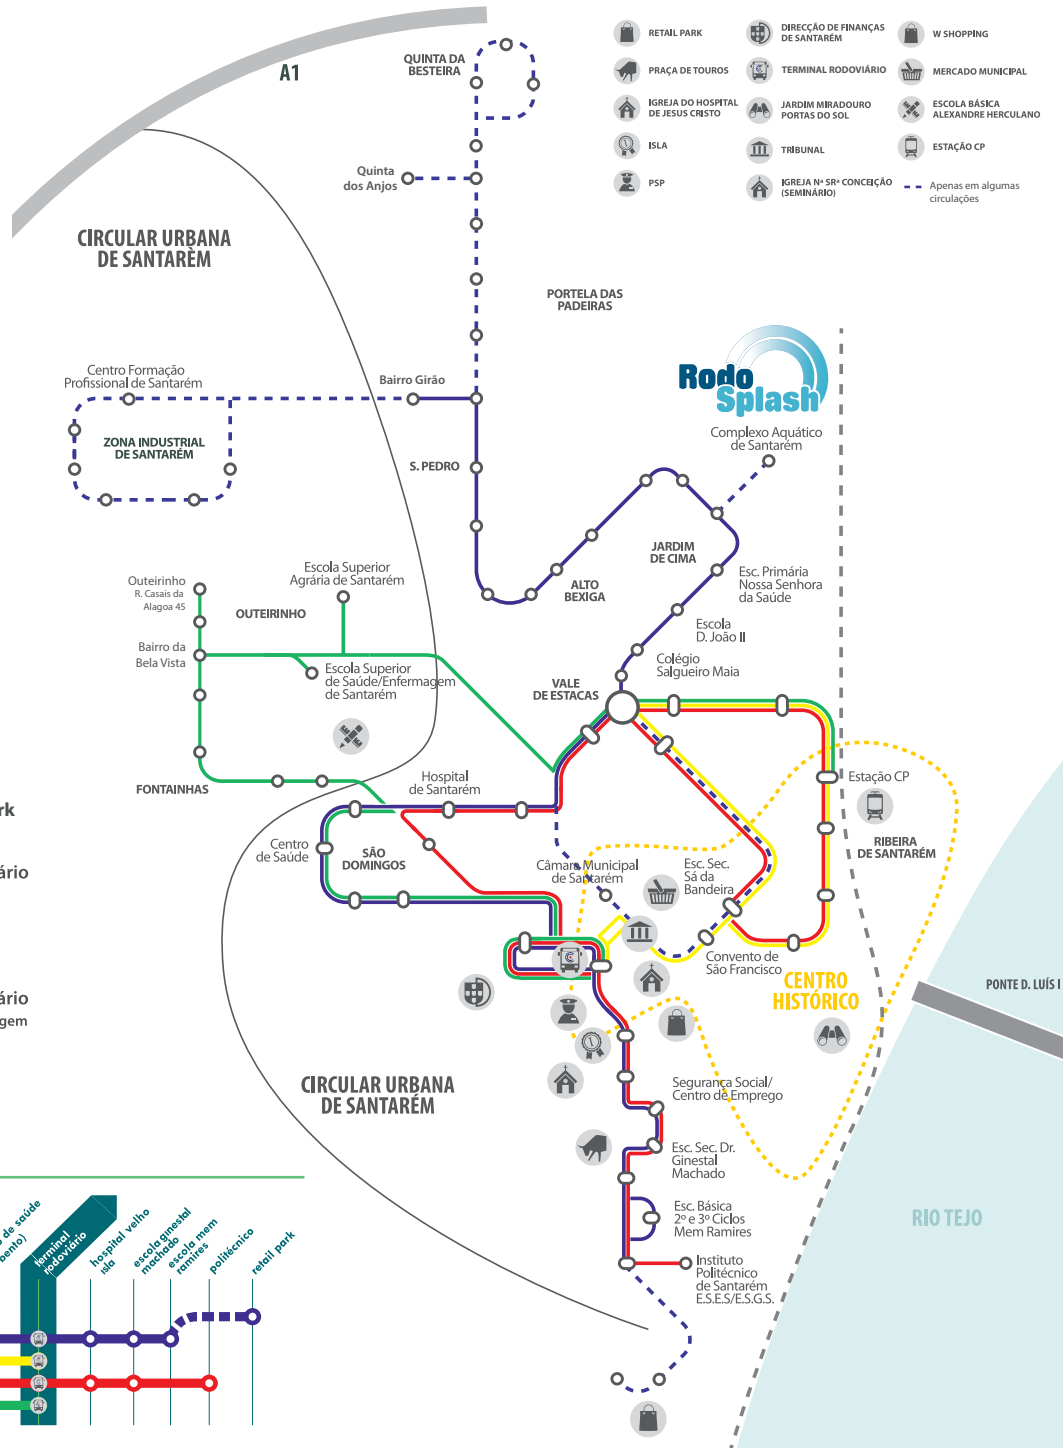

MAPA DE REDE

PROMOÇÃO

PASSE MENSAL
Valor de tabela **19 €***
Valor de tabela **22,80 €**

PRÉ-COMPRADOS INTEIRO
20 VIAGENS
Valor de tabela **15 €***
Valor de tabela **18,00 €**

*Promoção continua até 31 DEZEMBRO 2017

1. **1** SCALABUS 1 Quinta da Besteira › Retail Park
2. **2** SCALABUS 2 Estação CP › Terminal Rodoviário
3. **3** SCALABUS 3 Estação CP › Politécnico
4. **4** SCALABUS 4 Estação CP › Terminal Rodoviário via Escola Superior Agrária e Enfermagem

DIAGRAMA DE REDE

SCALABUS 1 Sábados, Domingos e Feriados*

Quinta da Besteira › Retail Park

Quinta da Besteira	8:08	9:42	11:16	-	13:55	15:43	17:53
Bairro Girão	8:15	9:49	11:23	-	14:02	15:50	18:00
São Pedro	8:19	9:53	11:27	-	14:06	15:54	18:04
Alto do Bexiga	8:22	9:56	11:30	-	14:09	15:57	18:07
Jardim de Cima	8:25	9:59	11:33	-	14:12	16:00	18:10
Hospital	8:35	10:09	11:43	-	14:22	16:10	18:20
São Domingos	8:37	10:11	11:45	-	14:24	16:12	18:22
Terminal Rodoviário	8:47	10:21	11:55	13:00	14:34	16:22	18:32
Esc. Ginestal Machado	8:51	10:25	-	13:04	14:38	-	18:36
Retail Park	8:56	10:30	-	13:09	14:43	-	18:41

Retail Park	-	8:56	10:30	13:09	14:43	-	18:41
Esc. Ginestal Machado	-	9:00	10:34	13:13	14:47	-	18:45
Terminal Rodoviário	7:30	9:04	10:38	13:17	14:51	15:05	17:15
São Domingos	7:34	9:08	10:42	13:21	-	15:09	17:19
Hospital	7:42	9:16	10:50	13:29	-	15:17	17:27
Jardim de Cima	7:51	9:25	10:59	13:38	-	15:26	17:36
Alto do Bexiga	7:54	9:28	11:02	13:41	-	15:29	17:39
São Pedro	7:57	9:31	11:05	13:44	-	15:32	17:42
Bairro Girão	8:01	9:35	11:09	13:48	-	15:36	17:46
Quinta da Besteira	8:08	9:42	11:16	13:55	-	15:43	17:53

Só se realiza aos Sábados.

Os restantes horários realizam-se sábados, domingos e feriados.

* Exceto nos feriados de dias 25 de dezembro e 1 de janeiro.