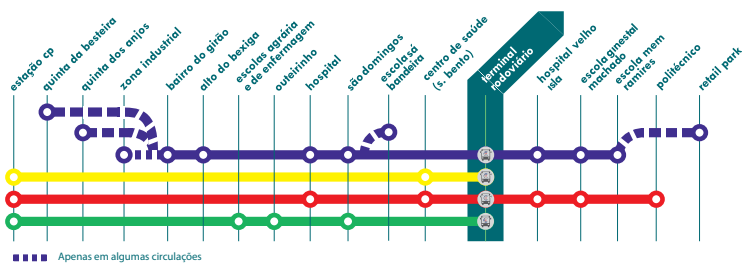

MAPA DE REDE

PROMOÇÃO

PASSE MENSAL
Valor de tabela **19 €***
Valor de tabela **22,80 €**

PRÉ-COMPRADOS INTEIRO
20 VIAGENS
Valor de tabela **15 €***
Valor de tabela **18,00 €**

* Promoção válida até 31 de dezembro de 2017

*Promoção continua até 31 DEZEMBRO 2017

1. **1** SCALABUS 1 Quinta da Besteira › Retail Park
2. **2** SCALABUS 2 Estação CP › Terminal Rodoviário
3. **3** SCALABUS 3 Estação CP › Politécnico
4. **4** SCALABUS 4 Estação CP › Terminal Rodoviário via Escola Superior Agrária e Enfermagem

DIAGRAMA DE REDE

SCALABUS 1 Sábados, Domingos e Feriados

Quinta da Besteira › Retail Park

Quinta da Besteira	8:08	9:42	11:16	-	13:55	15:43	17:53
Bairro Girão	8:15	9:49	11:23	-	14:02	15:50	18:00
São Pedro	8:19	9:53	11:27	-	14:06	15:54	18:04
Alto do Bexiga	8:22	9:56	11:30	-	14:09	15:57	18:07
Jardim de Cima	8:25	9:59	11:33	-	14:12	16:00	18:10
Hospital	8:35	10:09	11:43	-	14:22	16:10	18:20
São Domingos	8:37	10:11	11:45	-	14:24	16:12	18:22
Terminal Rodoviário	8:47	10:21	11:55	13:00	14:34	16:22	18:32
Esc. Ginestal Machado	8:51	10:25	-	13:04	14:38	-	18:36
Retail Park	8:56	10:30	-	13:09	14:43	-	18:41

Retail Park	-	8:56	10:30	13:09	14:43	-	18:41
Esc. Ginestal Machado	-	9:00	10:34	13:13	14:47	-	18:45
Terminal Rodoviário	7:30	9:04	10:38	13:17	14:51	15:05	17:15
São Domingos	7:34	9:08	10:42	13:21	-	15:09	17:19
Hospital	7:42	9:16	10:50	13:29	-	15:17	17:27
Jardim de Cima	7:51	9:25	10:59	13:38	-	15:26	17:36
Alto do Bexiga	7:54	9:28	11:02	13:41	-	15:29	17:39
São Pedro	7:57	9:31	11:05	13:44	-	15:32	17:42
Bairro Girão	8:01	9:35	11:09	13:48	-	15:36	17:46
Quinta da Besteira	8:08	9:42	11:16	13:55	-	15:43	17:53

Só se realiza aos Sábados.

Os restantes horários realizam-se sábados, domingos e feriados.