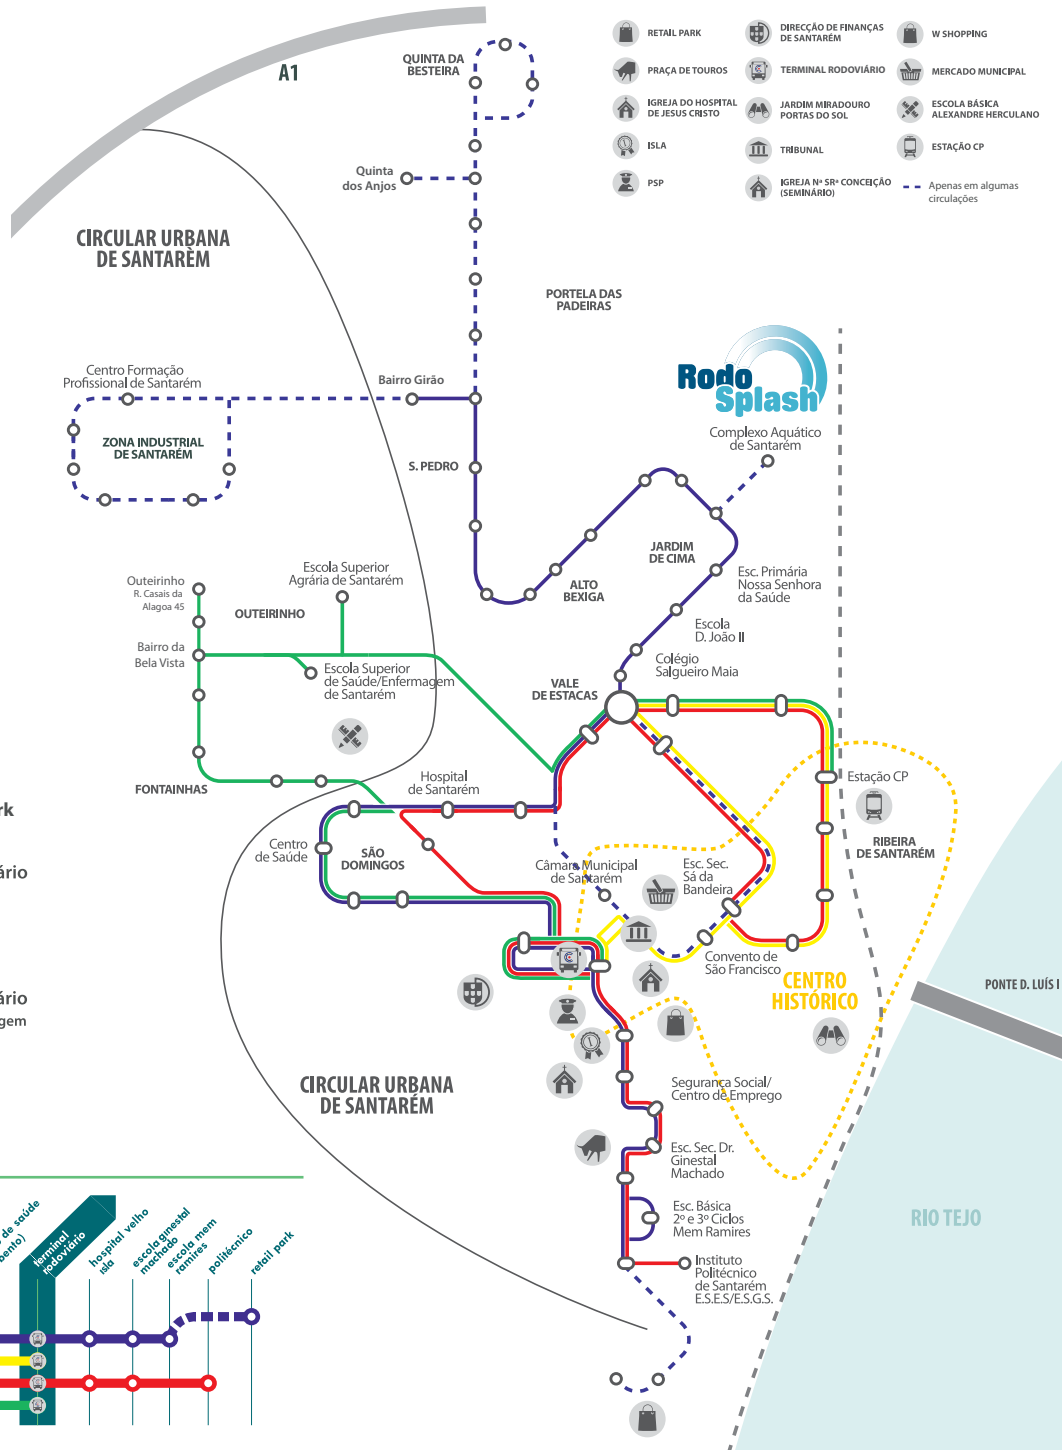

## MAPA DE REDE

**PROMOÇÃO**

**PASSE MENSAL**  
Valor de tabela **19 €\***  
Valor de tabela **22,80 €**

**PRÉ-COMPRADOS INTEIRO**  
**20 VIAGENS**  
Valor de tabela **15 €\***  
Valor de tabela **18,00 €**

\* Promoção válida até 31 de dezembro de 2017

**\*Promoção continua até 31 DEZEMBRO 2017**

- 1** SCALABUS 1 Quinta da Besteira › Retail Park
- 2** SCALABUS 2 Estação CP › Terminal Rodoviário
- 3** SCALABUS 3 Estação CP › Politécnico
- 4** SCALABUS 4 Estação CP › Terminal Rodoviário via Escola Superior Agrária e Enfermagem

## DIAGRAMA DE REDE

Retail Park	-	8:56	10:30	13:09	14:43	-	18:41
Esc. Ginestal Machado	-	9:00	10:34	13:13	14:47	-	18:45
<b>Terminal Rodoviário</b>	<b>7:30</b>	<b>9:04</b>	<b>10:38</b>	<b>13:17</b>	<b>14:51</b>	<b>15:05</b>	<b>17:15</b>
São Domingos	7:34	9:08	10:42	13:21	-	15:09	17:19
Hospital	7:42	9:16	10:50	13:29	-	15:17	17:27
Jardim de Cima	7:51	9:25	10:59	13:38	-	15:26	17:36
Alto do Bexiga	7:54	9:28	11:02	13:41	-	15:29	17:39
São Pedro	7:57	9:31	11:05	13:44	-	15:32	17:42
Bairro Girão	8:01	9:35	11:09	13:48	-	15:36	17:46
Quinta da Besteira	8:08	9:42	11:16	13:55	-	15:43	17:53