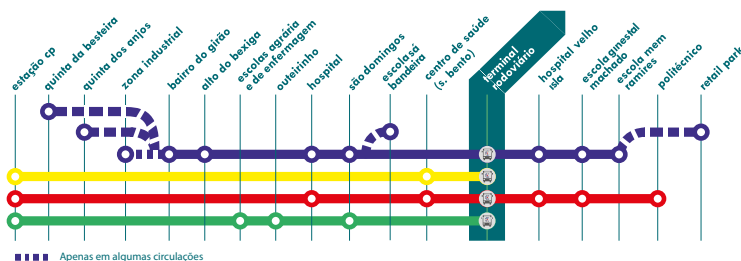

SCALABUS 1 Sábados, Domingos e Feriados

Quinta da Besteira > Retail Park

~~08:08~~	~~09:42~~	~~11:16~~	~~-~~	~~13:55~~	~~15:43~~	~~17:53~~	Quinta da Besteira	~~08:08~~	~~09:42~~	~~11:16~~	~~13:55~~	~~-~~	~~15:43~~	~~17:53~~	~~19:27~~
~~08:15~~	~~09:49~~	~~11:23~~	~~-~~	~~14:02~~	~~15:50~~	~~18:00~~	Bairro Girão	~~08:01~~	~~09:35~~	~~11:09~~	~~13:48~~	~~-~~	~~15:36~~	~~17:46~~	~~19:20~~
~~08:19~~	~~09:55~~	~~11:27~~	~~-~~	~~14:06~~	~~15:54~~	~~18:04~~	São Pedro	~~07:57~~	~~09:31~~	~~11:05~~	~~13:44~~	~~-~~	~~15:32~~	~~17:42~~	~~19:16~~
~~08:22~~	~~09:56~~	~~11:30~~	~~-~~	~~14:09~~	~~15:57~~	~~18:07~~	Alto do Bexiga	~~07:54~~	~~09:28~~	~~11:02~~	~~13:41~~	~~-~~	~~15:29~~	~~17:39~~	~~19:13~~
~~08:25~~	~~09:59~~	~~11:33~~	~~-~~	~~14:12~~	~~16:00~~	~~18:10~~	Jardim de Cima	~~07:51~~	~~09:25~~	~~10:59~~	~~13:38~~	~~-~~	~~15:26~~	~~17:36~~	~~19:10~~
~~08:35~~	~~10:09~~	~~11:43~~	~~-~~	~~14:22~~	~~16:10~~	~~18:20~~	Hospital	~~07:42~~	~~09:16~~	~~10:50~~	~~13:29~~	~~-~~	~~15:17~~	~~17:27~~	~~19:01~~
~~08:37~~	~~10:11~~	~~11:45~~	~~-~~	~~14:24~~	~~16:12~~	~~18:22~~	São Domingos	~~07:34~~	~~09:08~~	~~10:42~~	~~13:21~~	~~-~~	~~15:09~~	~~17:19~~	~~18:53~~
~~08:47~~	~~10:21~~	~~11:55~~	~~13:00~~	~~14:34~~	~~16:22~~	~~18:32~~	Terminal Rodoviário	~~07:30~~	~~09:04~~	~~10:38~~	~~13:17~~	~~14:51~~	~~15:05~~	~~17:15~~	~~18:49~~
~~08:51~~	~~10:25~~	~~-~~	~~13:04~~	~~14:38~~	~~-~~	~~18:36~~	Esc. Ginestal Machado	~~-~~	~~09:00~~	~~10:34~~	~~13:13~~	~~14:47~~	~~-~~	~~-~~	~~18:45~~
~~08:56~~	~~10:30~~	~~-~~	~~13:09~~	~~14:43~~	~~-~~	~~18:41~~	Retail Park	~~-~~	~~08:56~~	~~10:30~~	~~13:09~~	~~14:43~~	~~-~~	~~-~~	~~18:41~~

Estes horários só se realizam aos sábados