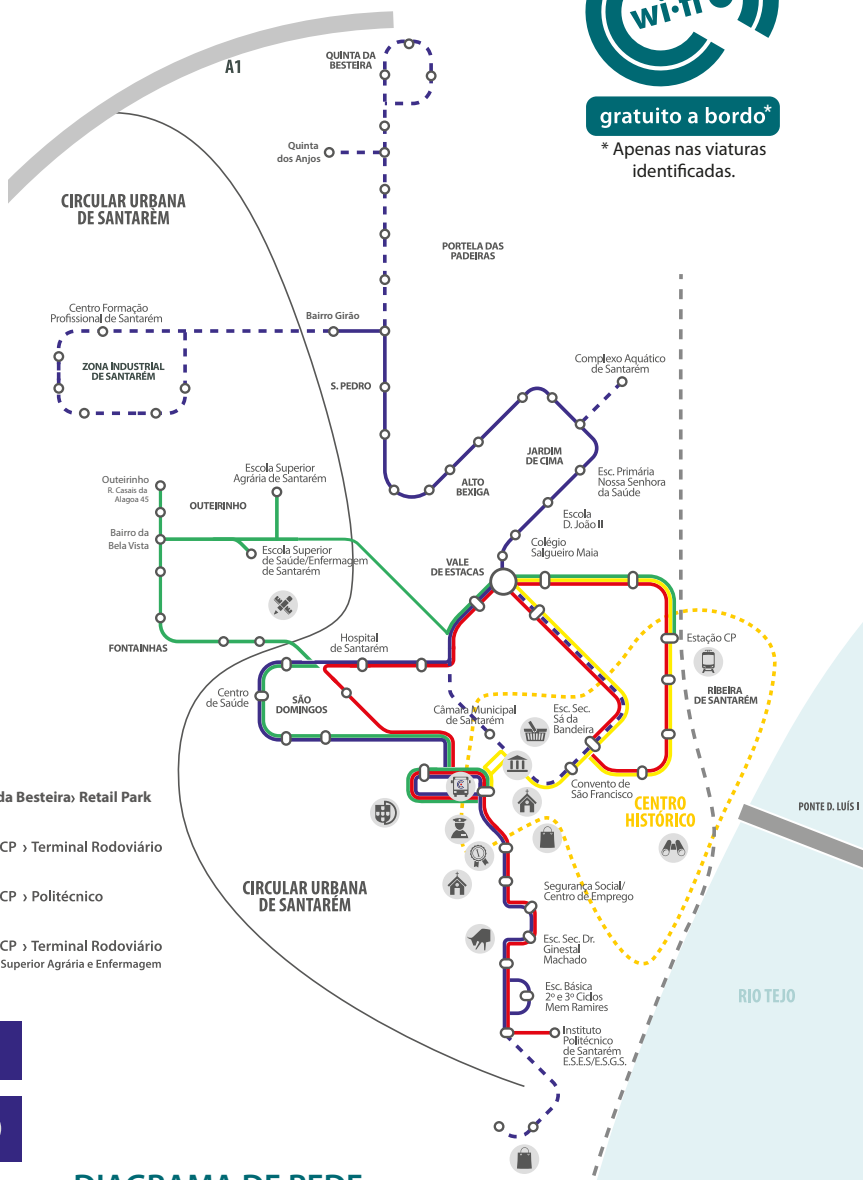

20 VIAGENS

PROMOÇÃO

17 €

Conheça o serviço e solicite o seu horário nas bilheteiras

MAPA DE REDE

- RETAIL PARK
 - PRAÇA DE TOUROS
 - IGREJA DO HOSPITAL DE JESUS CRISTO
 - ISLA
 - PSP
 - DIRECÇÃO DE FINANÇAS DE SANTARÉM
 - TERMINAL RODOVIÁRIO
 - JARDIM MIRADOURO PORTAS DO SOL
 - TRIBUNAL
 - IGREJA N.ª SR.ª CONCEIÇÃO (SEMNÁRIO)
 - W SHOPPING
 - MERCADO MUNICIPAL
 - ESCOLA BÁSICA ALEXANDRE HERCULANO
 - ESTAÇÃO CP
- Apenas em algumas circulações

- 1** SCALABUS 1 Quinta da Besteira > Retail Park
- 2** SCALABUS 2 Estação CP > Terminal Rodoviário
- 3** SCALABUS 3 Estação CP > Politécnico
- 4** SCALABUS 4 Estação CP > Terminal Rodoviário via Escola Superior Agrária e Enfermagem

SCALABUS 3 Dias úteis

Estação CP › Politécnico

-	7:10	8:10	8:15	9:10	10:15	13:00	14:10	15:05	16:05	17:08	18:05	19:10	Estação CP	6:53	7:58	8:58	9:58	-	12:53	13:48	14:58	16:00	16:53	17:54	18:53
-	7:16	8:16	-	9:16	10:21	13:06	14:16	15:11	16:11	17:14	18:11	19:16	Hospital	6:44	7:49	8:49	9:49	-	12:44	13:39	14:49	15:51	16:44	17:45	18:44
6:22	7:22	8:22	-	9:22	10:27	13:12	14:22	15:17	16:17	17:20	18:17	19:22	Terminal Rodoviário	6:38	7:43	8:43	9:43	10:43	12:38	-	14:43	15:45	16:38	-	18:33
6:24	7:24	8:24	-	9:24	10:29	13:14	14:24	-	16:19	17:22	18:19	-	Hosp. Velho / ISLA	6:36	7:41	8:41	9:41	10:41	-	13:31	14:41	-	16:36	17:37	18:36
6:28	7:28	8:28	-	9:28	10:33	13:18	14:28	-	16:23	17:26	18:23	-	Esc. Gin. Machado	6:32	7:37	8:37	9:37	10:37	-	13:27	14:37	-	16:32	17:33	18:32
6:30	7:30	*	8:30	9:30	10:35	13:20	14:30	-	16:25	17:28	18:25	-	Politécnico	6:30	7:35	8:35	9:35	10:35	-	13:25	14:35	-	16:30	17:31	18:30