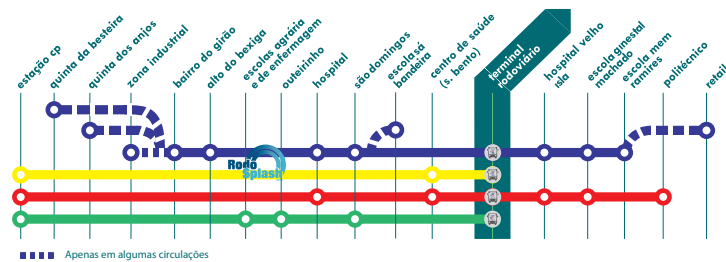

--- Apenas em algumas circulações

SCALABUS 1 Sábados, Domingos e Feriados

Quinta da Besteira › Retail Park

08:08	09:42	11:16	-	13:55	15:43	17:53	Quinta da Besteira	08:08	09:42	11:16	13:55	-	15:43	17:53	19:27
08:15	09:49	11:23	-	14:02	15:50	18:00	Bairro Girão	08:01	09:35	11:09	13:48	-	15:36	17:46	19:20
08:19	09:53	11:27	-	14:06	15:54	18:04	São Pedro	07:57	09:31	11:05	13:44	-	15:32	17:42	19:16
08:22	09:56	11:30	-	14:09	15:57	18:07	Alto do Bexiga	07:54	09:28	11:02	13:41	-	15:29	17:39	19:13
08:25	09:59	11:33	-	14:12	16:00	18:10	Jardim de Cima	07:51	09:25	10:59	13:38	-	15:26	17:36	19:10
08:35	10:09	11:43	-	14:22	16:10	18:20	Hospital	07:42	09:16	10:50	13:29	-	15:17	17:27	19:01
08:37	10:11	11:45	-	14:24	16:12	18:22	São Domingos	07:34	09:08	10:42	13:21	-	15:09	17:19	18:53
08:47	10:21	11:55	13:00	14:34	16:22	18:32	Terminal Rodoviário	07:30	09:04	10:38	13:17	14:51	15:05	17:15	18:49
08:51	10:25	-	13:04	14:38	-	18:36	Esc. Ginestal Machado	-	09:00	10:34	13:13	14:47	-	-	18:45
08:56	10:30	-	13:09	14:43	-	18:41	Retail Park	-	08:56	10:30	13:09	14:43	-	-	18:41

Estes horários só se realizam aos sábados

Faz ligação ao Complexo Aquático de 11 Julho a 16 Set.