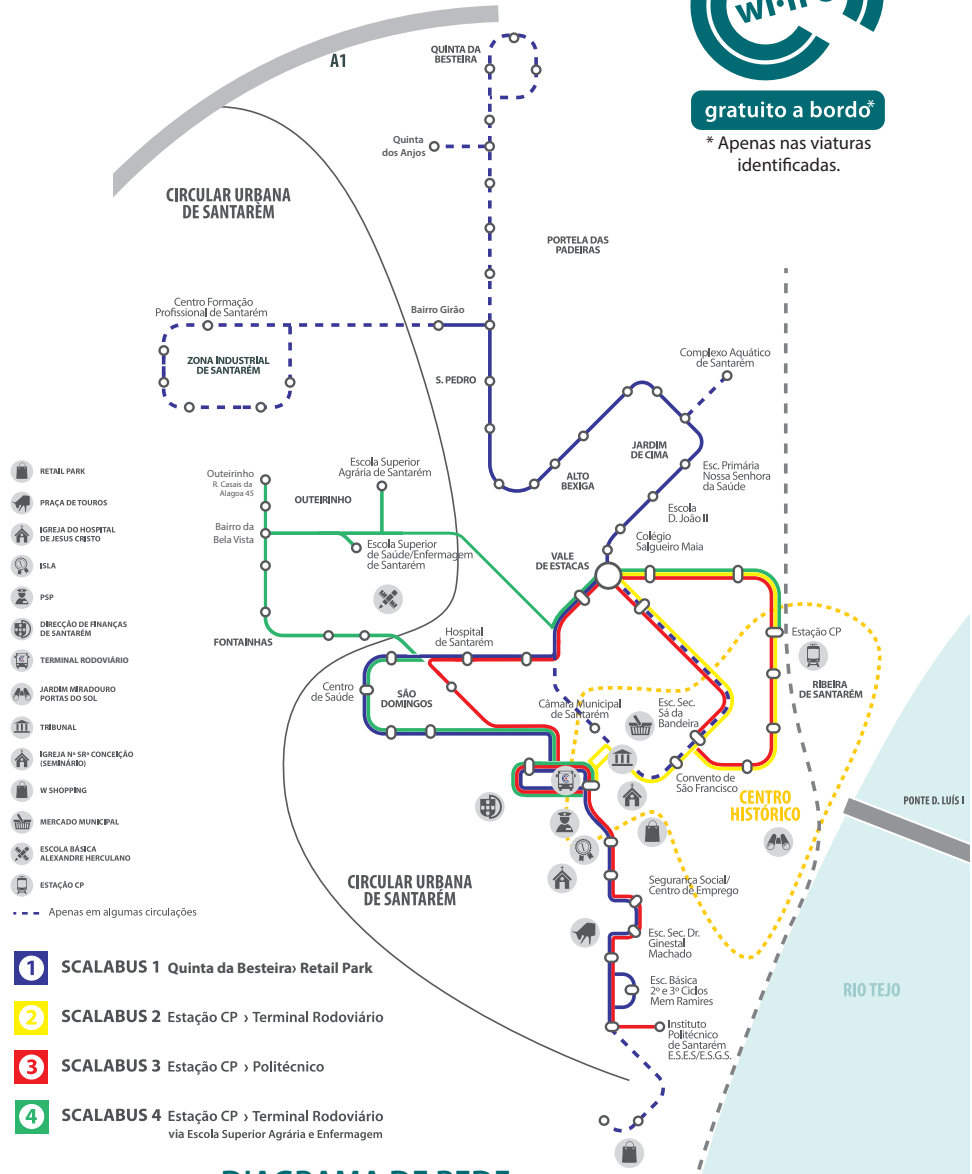

Scalabus 1: com ligação ao Complexo Aquático de Santarém no período de verão - de **11 julho a 16 setembro** (a cresce 3 min na paragem "Jardim de Cima")

SCALABUS ESCOLAS

Dias escolares

Esc. Mem Ramires	-	17:30	18:35
Esc. Ginestal Machado	-	17:33	18:38
Esc. Sá da Bandeira	13:30	17:41	18:46
São Domingos	13:36	17:47	18:52
Hospital	13:40	17:51	18:56
Esc. Dom João II	13:47	17:58	19:03
Jardim de Cima	13:50	18:01	19:06
Alto do Bexiga	13:53	18:04	19:09
São Pedro	13:56	18:07	19:12
Bairro Girão	14:00	18:11	19:16
Quinta da Besteira	14:05	18:16	19:21

Estes horários só se realizam em Período Escolar (PE).

MAPA DE REDE

gratuito a bordo*

* Apenas nas viaturas identificadas.

- RETAIL PARK
- PRAÇA DE TOUROS
- IGREJA DO HOSPITAL DE JESUS CRISTO
- ISLA
- PSP
- DIRECÇÃO DE FINANÇAS DE SANTARÉM
- TERMINAL RODOVIÁRIO
- JARDIM MIRADOURO PORTAS DO SOL
- TRIBUNAL
- IGREJA N.ª SR.ª CONCEIÇÃO (SEMINHAR)
- W SHOPPING
- MERCADO MUNICIPAL
- ESCOLA BÁSICA ALEXANDRE HERCULANO
- ESTAÇÃO CP

--- Apenas em algumas circulações

- 1** SCALABUS 1 Quinta da Besteira › Retail Park
- 2** SCALABUS 2 Estação CP › Terminal Rodoviário
- 3** SCALABUS 3 Estação CP › Politécnico
- 4** SCALABUS 4 Estação CP › Terminal Rodoviário via Escola Superior Agrária e Enfermagem

Estes horários só se realizam aos sábados

Faz ligação ao Complexo Aquático de 11 Julho a 16 Set.